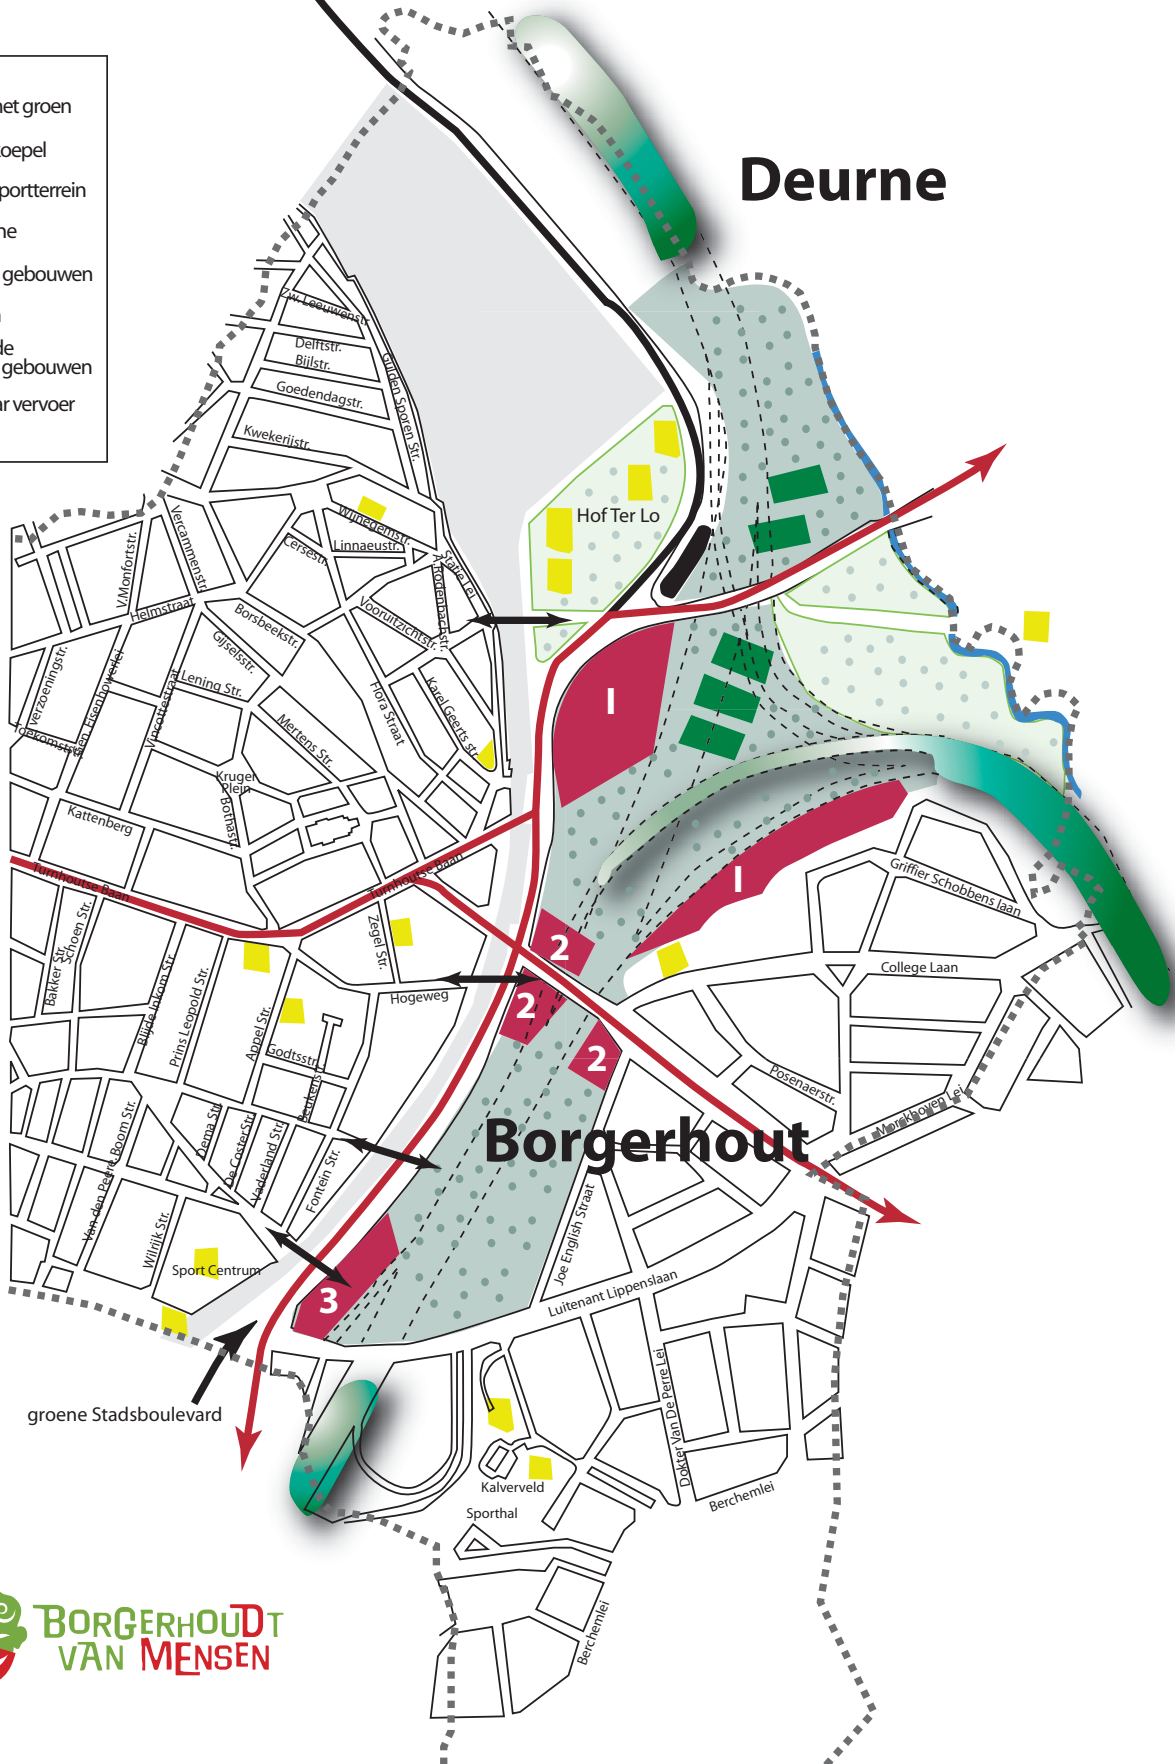

# Ringpark De Knoop

**LEGENDE**

- tunnel met groen
- groene koepel
- speel & sportterrein
- 1 woonzone
- 2 publieke gebouwen
- 3 kantoren
- bestaande publieke gebouwen
- openbaar vervoer

## Deurne

## Borgerhout